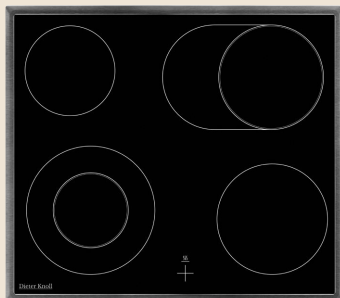

XXXL výber kuchynských spotrebičov