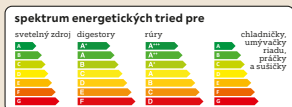

Dieter Knoll
Collection

1.134,-*
739,-

UMÝVAČKA RIADU

Umývačka riadu „DKDT2901XK“, nerezová oceľ, plne integrovaná, 8 programov, funkcia odloženého štartu, šírka cca 60 cm, **739,-** (06060003/05)

1.256,-*
815,-

KOMBINOVANÁ CHLADNIČKA
S MRAZNIČKOU

Kombinovaná chladnička s mrazničkou „DKBB2516SK“, LED displej, funkcia noFrost, objem chladničky cca 190 l, objem mrazničky cca 61 l, Š/V/H: cca 54/177/55 cm, **815,-** (06060010/02)

Platnosť letáka je **26.02. - 11.08.2024** alebo do vypredania zásob v obchodných domoch XXXLutz. Textové a tlačové chyby vyhradené. Všetky ceny sú uvádzané v € vrátane DPH. Chyby v letáku, medzipredaj a zmeny modelov vyhradené. Všetky výrobky môžu byť vydané len v limitovanom množstve. Výrobky z reklamnej ponuky nemusia byť vystavené vo všetkých obchodných domoch XXXLutz. Presné rozmery a návody dostanete v obchodnom dome. Impressum: Vydavateľ a nakladateľ: XLSK Nábytok s.r.o. * Nezáväzne odporúčaná spotrebiteľská cena. Všetky uvedené ceny sú doterajšie predajné ceny. Vyhradzujeme si právo na zmeny cien.

Adresy všetkých obchodných domov a otváraciu dobu nájdete na xxxlutz.sk/pobocky
Kontaktovať nás môžete tiež na: infocentrum@xxxlutz.sk