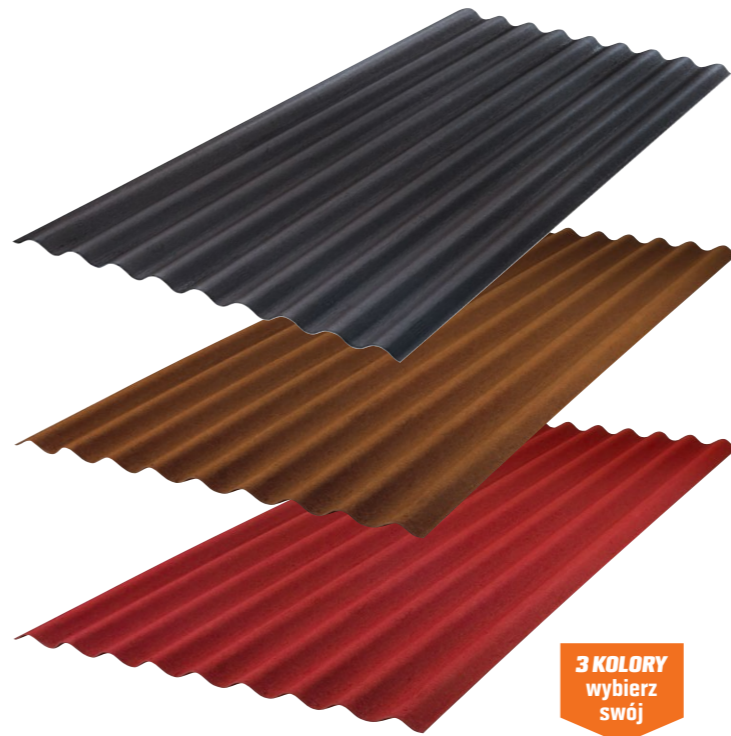

3 KOLORY
wybierz
swój

Najniższa cena z 30 dni przed obniżką we wszystkich sklepach OBI: 43,99

~~43,99~~
37,99 szt.

Płyty bitumiczne
cena za 1 m² = 25,88* **22,35**
np. nr OBI 6181085
*Najniższa cena z 30 dni przed obniżką we wszystkich sklepach OBI.