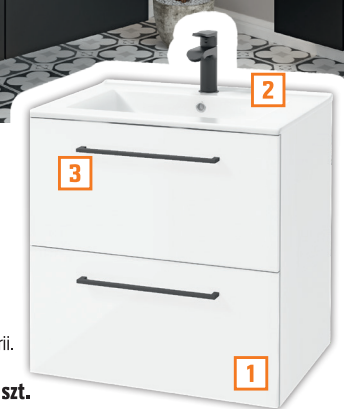

3 KOLORY
wybierz swój

**ZROBISZ
TO Z**

OBI