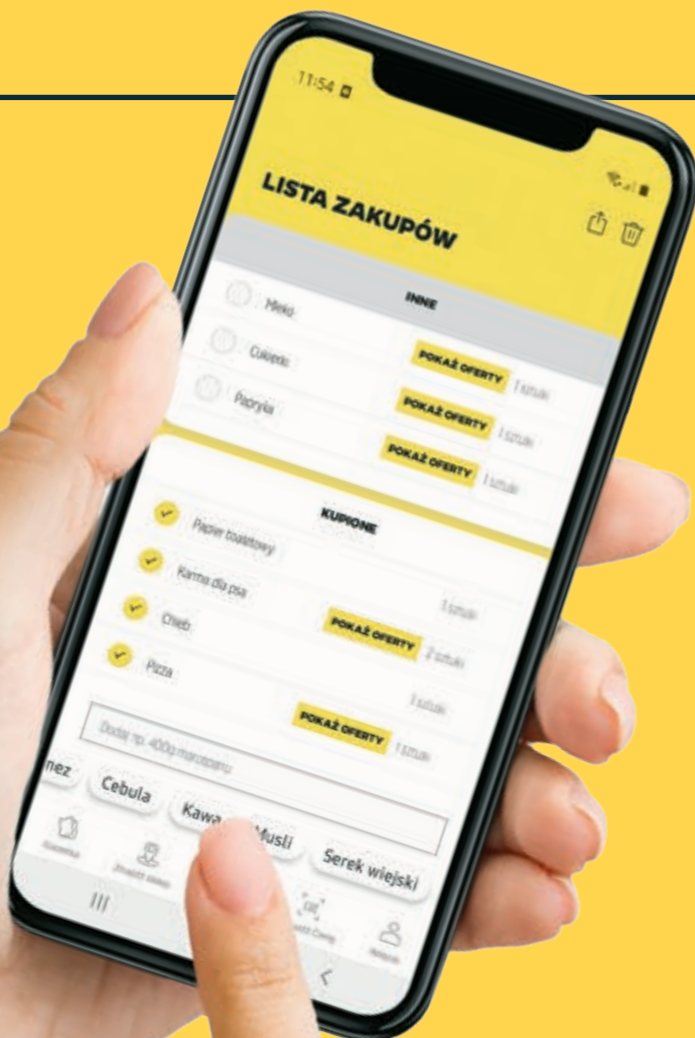

dostępne kolory

ZAJRZYJ DO ŚRODKA!

**OFERTA WAŻNA
OD 15.04.2024
DO WYCZERPIANIA ZAPASÓW**

Katalog ogród i balkon

Oferta handlowa na tydzień 16/24. Ważna od 15.04 do 20.04.2024 r. wyłącznie lub do wyczerpania zapasów. Znaki firmowe i towarowe należą do ich właścicieli. Sprzedaż produktów tylko w ilościach detalicznych. Wszystkie ceny w PLN zawierają podatek VAT. Zapraszamy do Netto!

OD CZWARTKU DO ŚRODY

SZUKAJ NOWEJ OFERTY
W NAJBLIŻSZY **CZWARTEK**

Netto 