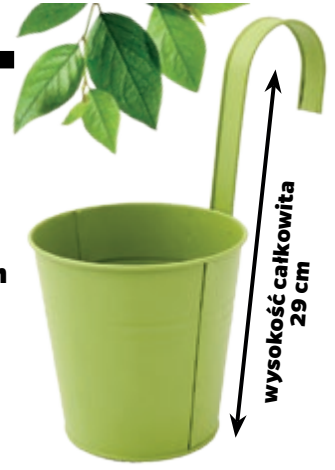

wym. 18,5×25 cm **35.-**

wym. 18,5×36 cm **45.-**
1 szt.

wodoodporność
IP44

moc
światła 2 lm

ZIELONY AZYL

10:-

Doniczka z haczykiem
(różne kolory)
wym. doniczki:
10×13×13 cm
1 szt.

wysokość całkowita
29 cm

39:-

Sztuczna trawa ogrodowa
(różne rodzaje)
wym. 50×50×5 cm
1 szt.

> paproć

> bukszpan

> laur

odporna na promieniowanie UV

59:-

Ostłona balkonowa
(2 kolory)
wym. 0,9×5 m
> w komplecie sznurek do zamocowania ostłony
1 kpl.