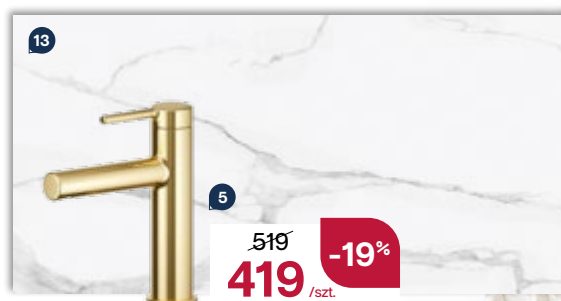

KOLEKCJA MEBLI SIENA **ORISTO**

1. SZAFKA POD UMYWALKĘ 120 cm, kod: 100271883 ~~2399~~ **1999 /szt.**
2. SŁUPEK 40 cm, kod: 100235110 ~~1299~~ **1099 /szt.**
3. UCHWYT DO SZAFKI ŁAZIENKOWEJ kod: 100235124 ~~38~~ **29 /szt.**

4. LUSTRO LED RADSON 80 cm kod: 100414232 ~~659~~ **559 /szt.**
5. BATERIA UMYWALKOWA PI kod: 100340353 ~~519~~ **419 /szt.**
6. BATERIA WANNOWA WOLNOSTOJĄCA PI kod: 100344397 ~~2689~~ **2349 /szt.**
7. KOLUMNA PRYSZNICOWA PI kod: 100340350 ~~1859~~ **1489 /szt.**
8. UMYWALKA MEBLOWA AMELIA 120 cm kod: 100197075 ~~799~~ **699 /szt.**
9. KABINA WALK-IN ICON 110 x 200 cm, kod: 100305762 ~~1349~~ **1179 /szt.**
10. ODPŁYW LINIOWY COSTA DO WKLEJANIA Z PŁYTKĄ 80 cm, kod: 100450946 ~~885~~ **749 /szt.**
11. MISKA WC ORION kod: 100395876 ~~1299~~ **999 /szt.**
12. WANNA WOLNOSTOJĄCA VIYA 160 x 70 mm kod: 100157039 ~~6659~~ **5999 /szt.**
13. GRES BONELLA 59,8 x 119,8 cm, white kod: 100382522 ~~139~~ **119 /m²**
14. GRES ALBERO STONE WHITE 59,8 x 119,8 cm, kod: 100355415 ~~139~~ **119 /m²**

* Calkowity koszt produktów oznaczonych na aranżacji w tej łazience to 20 806,32 zł. Produkty oznaczone numerami od 1 do 14. W cenie całkowitej zostało uwzględnione 14,3 m² gresu BONELLA WHITE oraz 8,58 m² gresu ALBERO STONE WHITE. W cenie nie jest zawarta usługa montażu oraz koszt klejów montażowych. Szczegóły dotyczące sprzedaży ratnej dostępne w regulaminie.