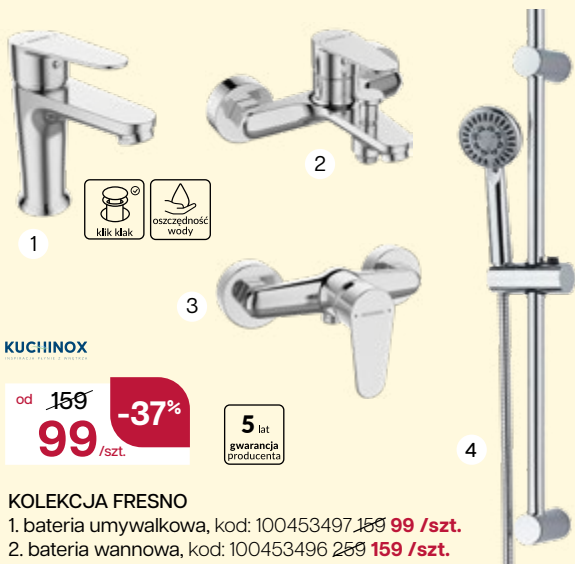

KUCHINNOX

od ~~159~~
99 /szt. **-37%**

5 lat
gwarancja
producenta

KOLEKCJA FRESNO

1. bateria umywalkowa, kod: 100453497 ~~159~~ **99 /szt.**
2. bateria wannowa, kod: 100453496 ~~259~~ **159 /szt.**
3. bateria prysznicowa, kod: 100453500 ~~199~~ **139 /szt.**
4. zestaw prysznicowy FOCA, kod: 100249435 ~~95~~ **75 /szt.**