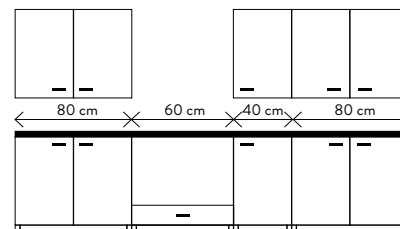

JUŻ W 14 DNI
w kolorze dąb kamienny

tak **DOBRY!**

KOLEKCJA **BARI PLUS**

front laminowany

3599 **-15%**
3059 /szt.

* cena za zestaw podstawowy

JUŻ W 10 DNI

tak **DOBRY!**

KOLEKCJA **CAPRI**

front mdf folia mat

3620 **-15%**
3077 /szt.

* cena za zestaw podstawowy

JUŻ W 10 DNI
w kolorze białym

tak **EXTRA!**

KOLEKCJA **BRISTOL**

front mdf lakier mat

5066 **-15%**
4306 /szt.

* cena za zestaw podstawowy w kolorze białym

ZESTAW PODSTAWOWY

PRZEDSTAWIONE CENY DOTYCZA ZESTAWU PODSTAWOWEGO 2,6 mb
ZESTAW ZAWIERA: KORPUSY, FRONTY
BLAT I AGD SPRZEDAWANE OSOBNO

CENA MONTAŻU ZESTAWU PODSTAWOWEGO: **693** /kpl

Umów się
na projekt kuchni

Zobacz
katalog kuchni

Zobacz ofertę
kolekcji kuchennych

ZESTAWY KERNAU

tak **TANI!**

ZESTAW
KBOS 641 B G
PŁYTA
GAZOWA
+ PIEKARNIK
kod: 100459871

1499 /szt.

tak **TANI!**

ZESTAW
KBOS 641 B I
PŁYTA
INDUKCYJNA
+ PIEKARNIK
kod: 100459870

1999 /szt.

PROJEKT KUCHNI za 1 zł

* Szczegóły na <https://komfort.pl/s/dostawa> i u Opiekuna Klienta.