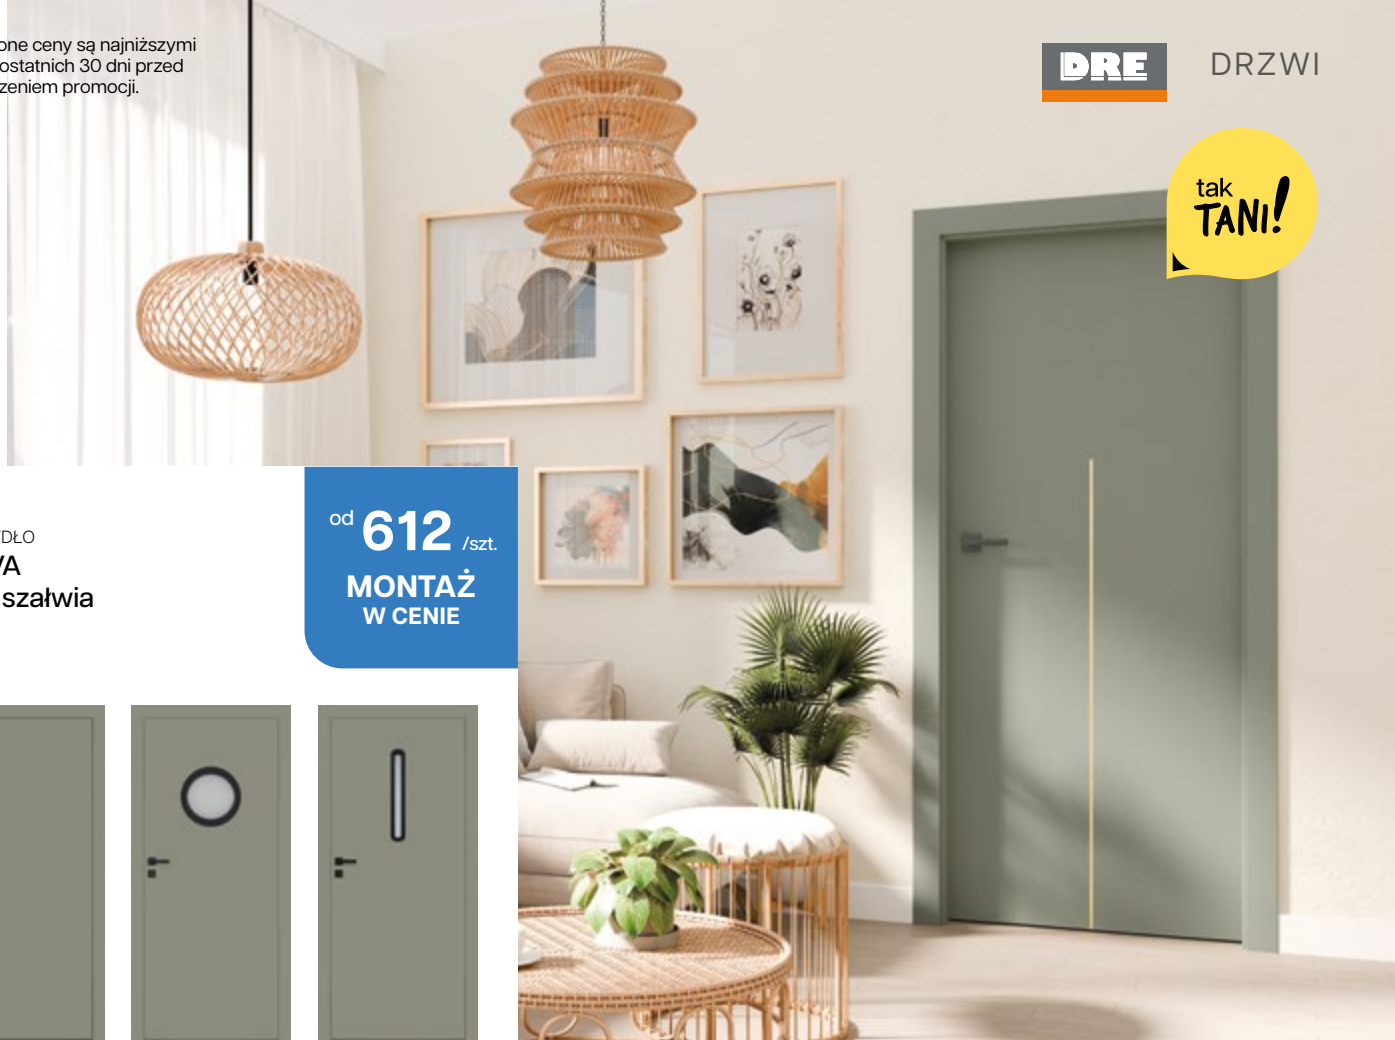

Przekreślone ceny są najniższymi cenami z ostatnich 30 dni przed wprowadzeniem promocji.

DRZWI

tak
TANI!

SKRZYDŁO
NOVA
dąb szalwia

od **612** /szt.
MONTAŻ
W CENIE