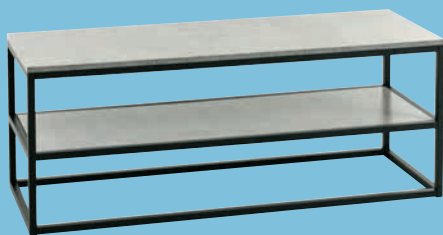

**STOLIK KAWOWY AGERBY**

Lity dąb i hartowane szkło.  
S60 x W42 cm **1 SZT.**

Tylko  
online

Rabat  
**11%**

**400,-**

Najniższa cena z 30 dni przed obniżką: 450,- (Rabat 11%)  
Cena regularna: 599,- (Rabat 33%)

**STOLIK KAWOWY HASLUND**

Okleina. S60 x D120 x W45 cm **1 SZT.**

**100,-**

ZAWSZE **NISKA CENA**

**LUSTRO SPANG**

Stal. S40 x W70 x G2 cm **1 SZT.**

**300,-**

Najniższa cena z 30 dni przed obniżką: 300,-  
Cena regularna: 379,-