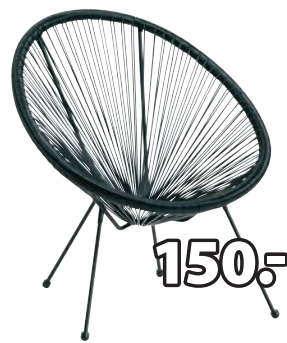

#### PARASOL OGRODOWY NAPPEDAM

Wodoodporne poszycie poliestrowe z filtrem UV i stalowy steżał. Ś250 x W235 cm **1 SZT.**

**100,-**

#### SKRZYŃKA NA PODUSZKI OGRODOWE BISNAP

Wodoodporny plastik z filtrem UV (30% z recyklingu). S117 x W58 x G45 cm **1 SZT.**

**125,-**

#### KRZESŁO NABBEN

Plastik odporny na promieniowanie UV. **1 SZT.**

**150,-**