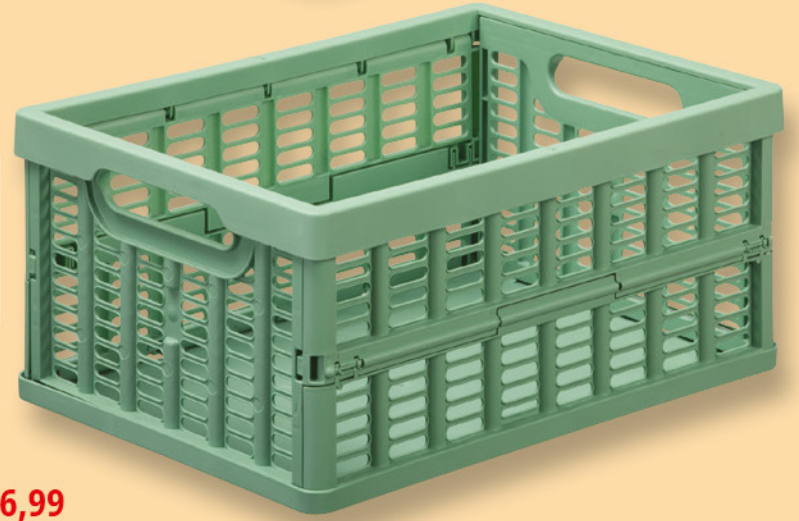

34⁹⁹
1 szt.

Patelnia Sandy*

Florentyna
20 cm
24 cm - 44,99
28 cm - 49,99

FLORINA®

14⁹⁹
1 szt.

Kosz składany

NHG
23,9 x 17,6 x 10,9 cm
35,5 x 24,2 x 16,3 cm - 26,99
48 x 35 x 24 cm - 49,99
Kosz zakupowo - piknikowy - 29,99
43,1 x 32,4 x 23,4 cm

7⁹⁹
1 szt.

Organizer do lodówki

22,8 x 16,2 x 9,5 cm
36 x 10,5 x 10 cm/36 x 15 x 10 cm/20 x 11 x 11 cm - 9,99
36 x 20,5 x 10 cm/36 x 23,5 x 10 cm - 14,99
30,3 x 21,5 x 12,6 cm/36 x 20,5 x 10 cm - 16,99

SUPER CENA!