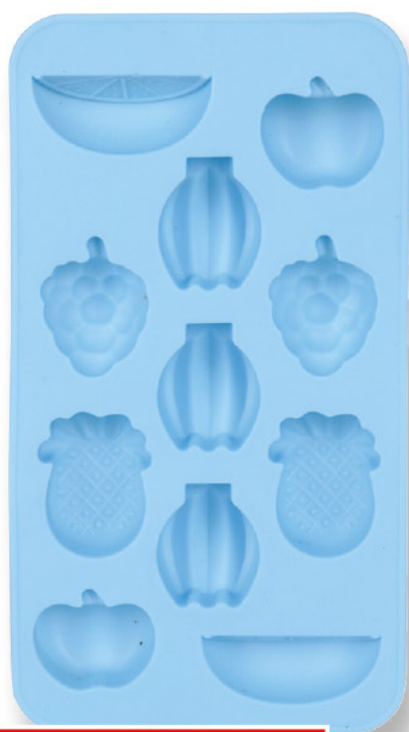

Butelka z korkiem

150 ml
500 ml - 7,99
300 ml/500 ml - 8,99
Na olej/ocet, 500 ml - 11,99

12⁹⁹
1 szt.

Pojemnik szklany

0,63 litra
1,04 litra - 16,99
1,5 litra - 21,99

4⁹⁹
1 szt.

Forma na kostki lodu

19 x 11 cm
24 x 11 cm/16 x 9,5 cm - 5,99
34,5 x 14 cm - 7,99
34 x 18 cm - 11,99