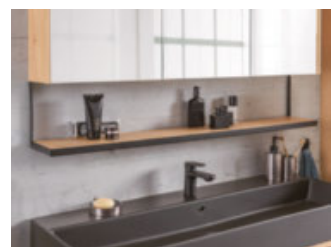

Glasfront matt

62% SPAREN

1.074,- UVP

399,- HOCHSCHRANK

63% SPAREN

828,- UVP

299,- TRUHENBANK

Dieter Knoll

inkl. LED-Aufsatzleuchte

5 Jahre GARANTIE.. Dieter Knoll

62% SPAREN

2.642,- UVP

999,- SPIEGELSCHRANK

63% SPAREN

4.360,- UVP

1.599,-

WASCHTISCHKOMBINATION

Gesamtpreis für die abgebildete Waschtischkombination: **1.698,90**

Badprogramm Limana, Front und Korpus Alteiche-Furnier-gebürstet, Griffe schwarz **Waschtischkombination**, bestehend aus **Waschtischunterschrank** 2 Schübe mit Vollauszug und Einzugsdämpfung, wandhängend, **Keramikwaschtisch** schwarz, ca. 121 x 72 x 46 cm 22280044/08 4.360,- UVP **1.599,-** **Spiegelschrank** 3-türig, mit Ablageboard, inkl. LED-Aufsatzleuchte, inkl. Schalter-/Steckdosenelement, ca. 120 x 97 x 19,4 cm 22280044/09 2.642,- UVP **999,-** **Hochschrank** wandhängend, 1-türig, 2 Auszüge, ca. 40 x 173 x 45 cm 22280044/10 2.268,- UVP **799,-**

Gegen Mehrpreis verschiedene Breiten, Ausführungen, weitere Beimöbel sowie

A Waschtischarmatur Madagaskar, Chrom schwarz matt, PushToOpen 11180083/03 **99,90**

64% SPAREN

2.268,- UVP

799,- HOCHSCHRANK

Detailabbildungen

24/7 Online Shopping

Weitere Angebote finden Sie hier

Alle Preise sind Abholpreise. Alle Artikel ohne Deko.

Artikelnummer unter xxxlutz.de eingeben für mehr Infos.