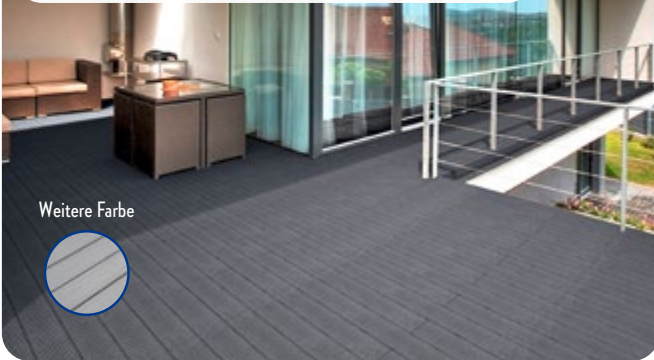

WPC-Terrassendielen SAMANA, 6 m²

Inkl. Unterkonstruktion & Montagematerial, Dekore beidseitig nutzbar, witterungsbeständig
m²-Preis 49.83

UVP 529.00

-43%

je 299.00^{1,4}

Weitere Farbe

Verfügbare Größen:
1 m², 34.99^{1,4} (m²-Preis 34.99)
3 m², 94.99^{1,4} (m²-Preis 31.66)