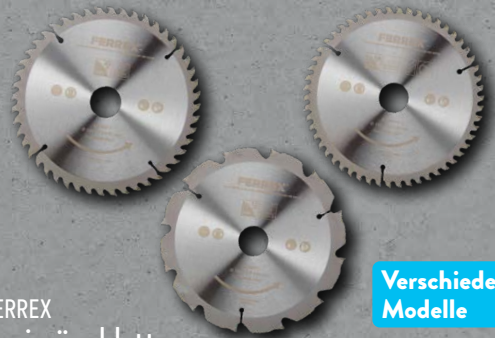

Verschiedene Modelle

FERREX
Kreissägeblatt

Stammbblatt Stahl, Hartmetallzähne K20; geeignet für Handkreissägen mit Aufnahme-Ø: ca. 30, 20 oder 16 mm; Leerlaufdrehzahl: max. 7.000 U/min; 190-mm-Sägeblatt; inkl. 2 Reduzierungen; in den Modellen mit 12, 48 oder 54 Zähnen; Stück

3,99*

**Ideal für Beton,
Stahl, Holz, Metall**

11er-Set

FERREX
Trenn-/Schleifscheiben

Ø: je ca. 125 mm; in den Modellen Diamant-trennscheiben, Fächerschleifscheiben, je 4er-Set, Trennscheiben oder Trennscheiben extradünn, je 11er-Set; Set

4,99*

TESTED & CERTIFIED
IN GERMANY

www.VPA-ZERT.de
ID 7898