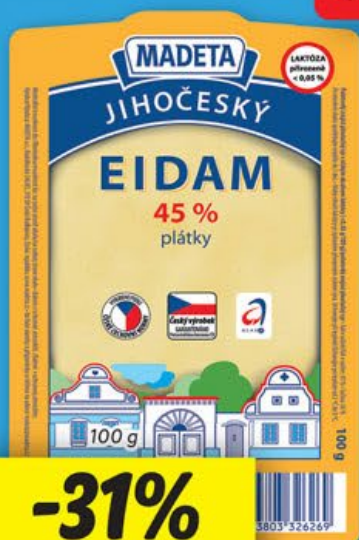

-32%

~~33.90~~

22.90

HORSKÝ CHLĚB

pšeničný chléb,
1 kg = 61,07 Kč

SUPER CENA!

300 g

13.90

**FRANCOUZSKÁ
BAGETA XXL**

pšeničné pečivo, 1 kg = 4,63 Kč

**UŠETŘETE*
27%**

97 g

5.70

DALAMÁNEK XXL

pšeničnožitné pečivo,
100 g = 5,88 Kč

Nabídka zboží platí od 25. 4. do 28. 4. 2024 nebo do vyprodání zásob. Chyby v tisku vyhrazeny. Ceny jsou bez dekorace. Lidl si vyhrazuje právo změn v balení a variantě nabízeného zboží. Odběr možný jen v obvyklém množství.

OD ČTVRTKA 25. 4. | DO NEDĚLE 28. 4.

MILBONA RICOTTA

1 kg = 87,60 Kč

-31%

~~**31,90~~
21,90

JIHOČESKÝ EIDAM

plátky,
uzený/neuzený

SUPER CENA!