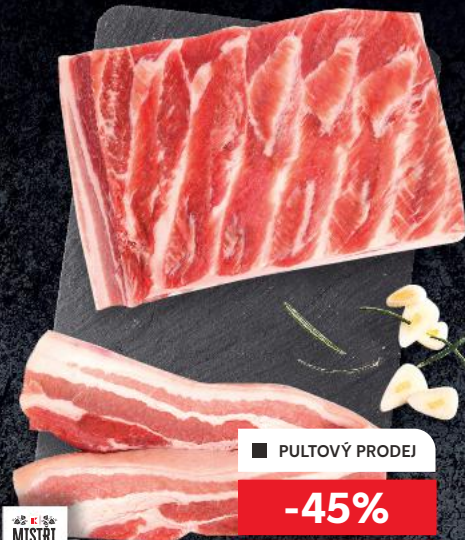

■ PULTOVÝ PRODEJ

-45%

184,90

99,90

Vepřový bok
bez kosti
cena za 1 kg