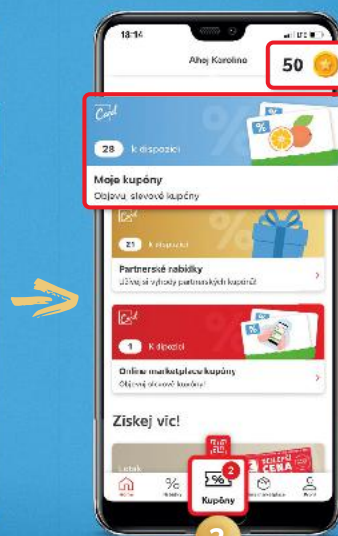

Kupóny jsou ilustrační.

1

Stáhněte si aplikaci
Kaufland, registrujte se
a získáte 50 bodů

2

Přejděte do sekce
Moje kupóny

3

Aktivujte si kupóny
a ušetřete!

KAUFLAND CARD