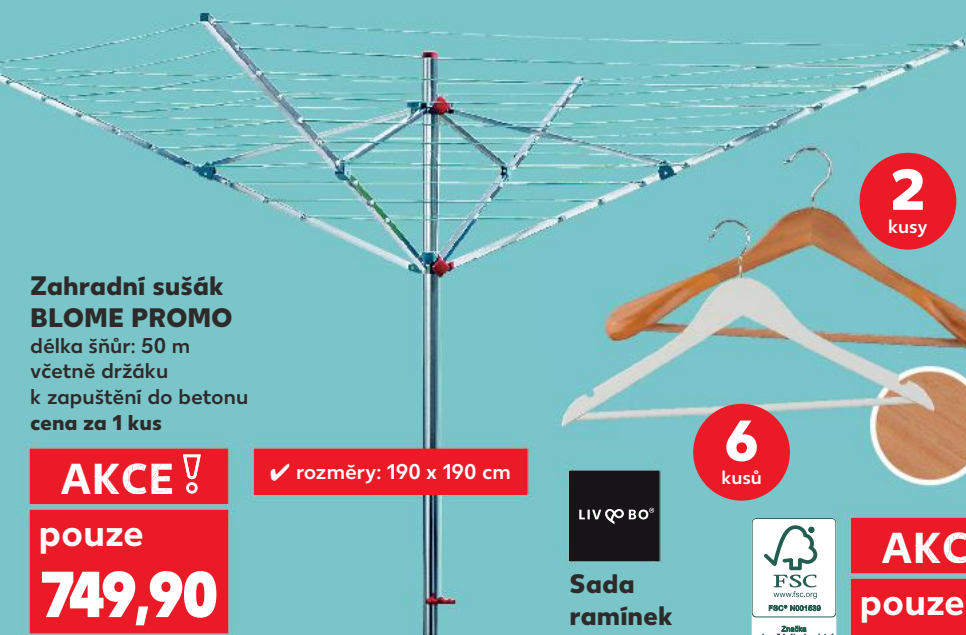

✓ rozměry: 48 x 43 x 46 cm

✓ rozměry: 29,5 x 29,5 x 31/ 55 cm

✓ rozměry: 30 x 30 x 42 cm

dobar

Škrabadlo pro kočky
materiál: sisal, plyš
různé druhy
cena za 1 kus

AKCE!

pouze

299,90

**Zahradní sušák
BLOME PROMO**
délka šňůr: 50 m
včetně držáku
k zapuštění do betonu
cena za 1 kus

AKCE!

✓ rozměry: 190 x 190 cm

pouze

749,90

2
kusy

6
kusů

LIV & BO