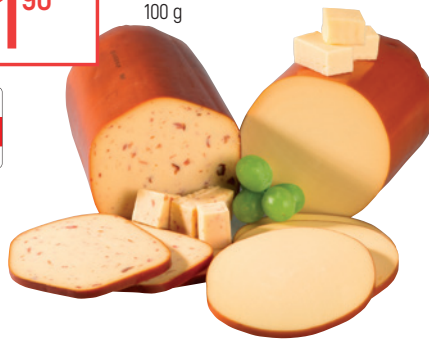

AKCE!
~~27⁹⁰~~ **-21%**
21⁹⁰