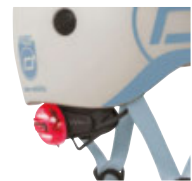

AB **39⁹⁰**

KINDERHELM
XXS-S