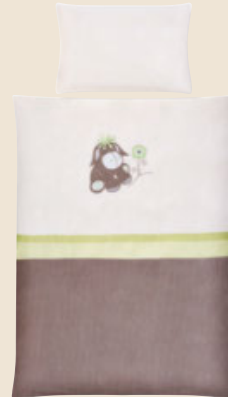

my baby *Love*

UVP: 44,90*
39⁹⁰

3 KINDERBETTWÄSCHE
„DIEGO“