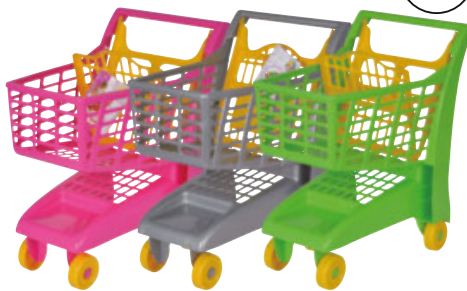

10 KAUFLADENZUBEHÖR
„KASSE“

BEN'h JEN

UVP: 99,90*

79,90

9 MARKTSTAND & THEATER

Rückseite

Simba

UVP: 26,99*