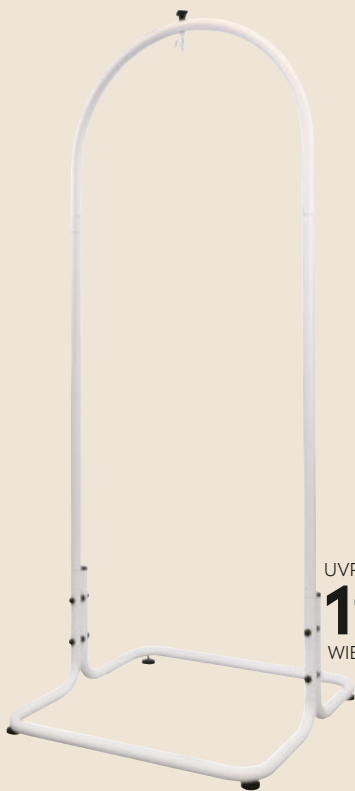

UVP: 249,-*
199,-
WIEGENGESTELL