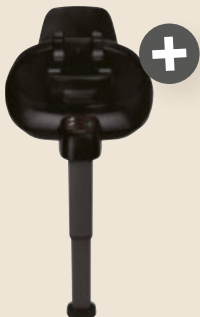

Nuna „BASE next“,
219,95