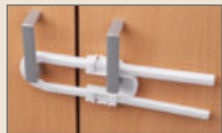

UVP: 3,79*

2⁹⁹

4 SCHUBLADENSICHERUNG

my baby Lou

UVP: 2,99*

2⁴⁹

5 SCHRANKSICHERUNG

my baby Lou