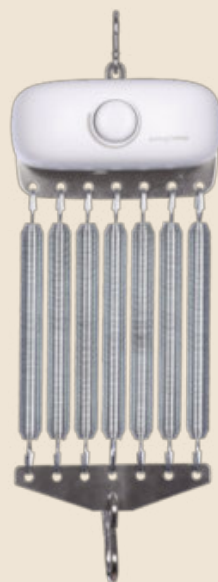

- 100% zertifizierte Bio-Baumwolle
- Mit Matratze waschbar bei 30°C
- Bügel aus unbehandeltem Eichenholz ohne Öle
- Kuscheliger Platz zum Einschlafen

UVP: 249,-*
199,-
WIEGENGESTELL

UVP: 399,-*
329,-
FEDERWIEGENMOTOR
HEIA 1.5