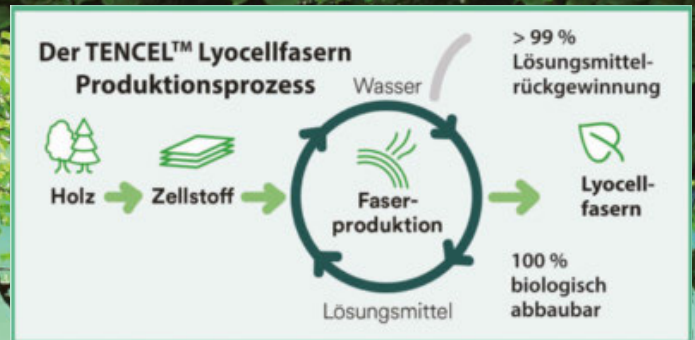

Ganzjahresschlafsäcke aus der 100% pflanzlichen Wohlfühlfaser TENCEL™ Lyocell

- Wärmeregulierung
- verbesserte Atmungsaktivität
- sanft zur Haut
- nachhaltige Produktion
- botanischer Ursprung
- biologisch abbaubar

bebella vital
nachhaltig gesunder Schlaf

TENCEL™
Feels so right