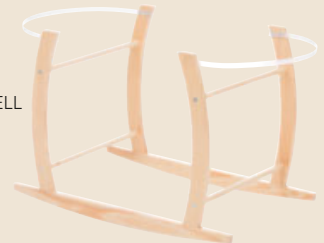

Jimmylee

UVP: 219,-*
169,-
 1 STUBENWAGEN
 „JAY“

mit Wippfunktion

42,90

1 WIEGENGESTELL
 „MOSES“

UVP: 136,90*
99,90
 1 MOSESKORB

1: Stubenwagen „Jay“, natur/schwarz, geeignet für Babys bis 10kg, inkl. Schaumstoffkernmatratze mit abnehmbarem Bezug, L/B/H: 90/50/80cm **169,-** **Moseskorb**, B/H/T: 88/30/48cm **99,90** **Wiegengestell „Moses“**, B/H/T: 48/30/88cm, max. Belastbarkeit: 9kg **42,90** (15650021/01;49400468/02-03)