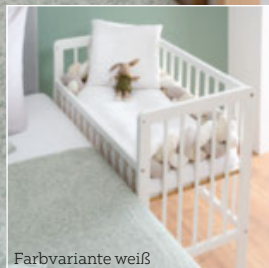

Farbvariante weiß