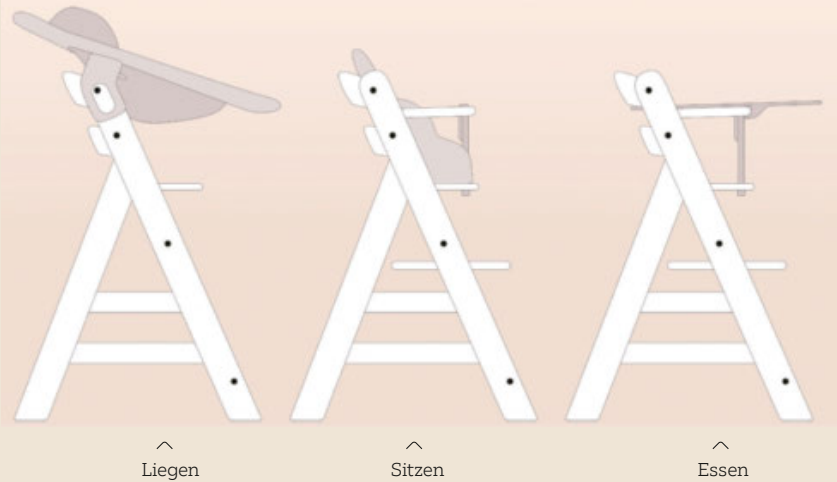

Hochstuhl „Alpha+ Family“

Hochstuhl „Alpha+“, mitwachsender Holzhochstuhl aus europäischem Buchenholz, mit 5-Punkt-Gurt, Schrittgurt und Vorderbügel, ab ca. 6 Monaten bis 90 kg - Durch die verschiedenen Kombinationsmöglichkeiten ist hauck der erste Anbieter, der einen Hochstuhl mit seinem Baukastenprinzip allumfassend abbilden kann. **109,-** (19110056/01)

Alpha Box Set, kompatibel mit Holzhochstuhl Alpha+/ Beta+, kleine Box inklusive Deckel **39,90** (19110206/01)

39⁹⁰
ALPHA BOX SET

69⁹⁰
ESSBRETT „ALPHA TRAY“

Essbrett „Alpha Tray“, abnehmbares Essbrett mit Durchrutsch-Schutz, 3-fach in der Tiefe verstellbar, passend für Hauck Alpha+/ Beta+ Hochstuhl **69,90** (19110032/01)

^ nachhaltiges & multifunktionales Hochstuhl-Spielset von hauck

hauck Spielaufsätze: Ergänzung zum hauck Alpha+ Play Tray Set, Play Tray kann mit bis zu drei Spielaufsätzen kombiniert werden. Play Tray Set ist auch mit dem Beta+ kombinierbar. Play Moving Motorikschleife oder Play Music **29,90** (19110196/02,01)

29⁹⁰
PLAY MUSIC ODER MOVING

69⁹⁰
WIPPE „ALPHA BOUNCER“

Wippe „Alpha Bouncer“, 2in1 Babywippe für Alpha+ & Beta+ Hochstuhl, ab Geburt, nutzbar als Baby liege oder Wippe mit Gestell, ideal zum Füttern auf Augenhöhe **69,90** (19110037/03)

*Vom Hersteller unverbindlich empfohlener Preis.

**Stattpreis bezieht sich auf unseren bisherigen Verkaufspreis. Alle Preise sind Abholpreise in Euro.