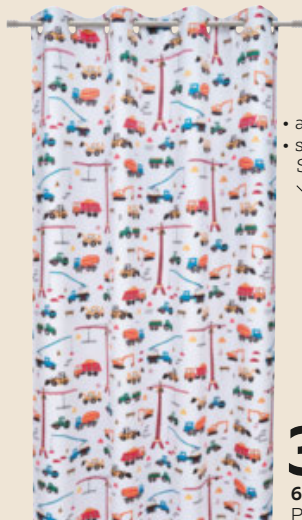

BEN 'n' JEN

- absolut blickdicht
- schützt auch vor Sonneneinstrahlung

39⁹⁹

6 KINDERVORHANG,
PER STK.