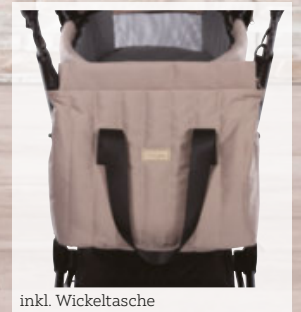

UVP: 99,90*
79⁹⁰

WICKELTASCHE
„EASY“

UVP: 1.219,-*

969,-

KINDERWAGEN
„EASY COMPACT“

Kinderwagen „Easy Compact“, beige/schwarz, bestehend aus Kinderwagengestell, Babywanne, Sportwagenaufsatz, Regenschutz, verstellbarer Adapter, Einkaufskorb **969,-**
Wickeltasche „Easy“ 79,90 Kinderwagenset **„Easy Compact“**, beige/schwarz, bestehend aus Kinderwagengestell, Babywanne, Sportwagenaufsatz, Wickeltasche, Regenschutz, verstellbarer Adapter, Einkaufskorb **999,-**
(62910017/02;0015/01;0017/01)