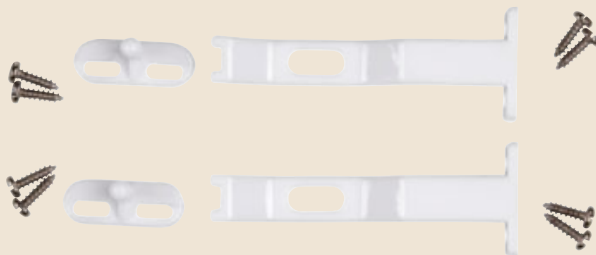

2 ECKENSCHUTZ

my baby Lou

UVP: 4,59*

3⁵⁹

3 GLASTÜRSICHERUNG

UVP: 6,39*

5⁹⁹

3 STECKDOSENVERSCHLUSS