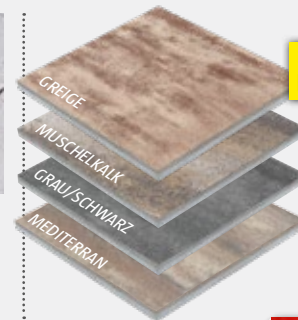

Hoch belastbar

Terrassenplatte SATURN
24714897 - 26649296
- Hohe Trittsicherheit
- 50 x 50 cm
Stk. je **7,95**
1 Palette (= 60 Stk.) Stk. je **6,95**