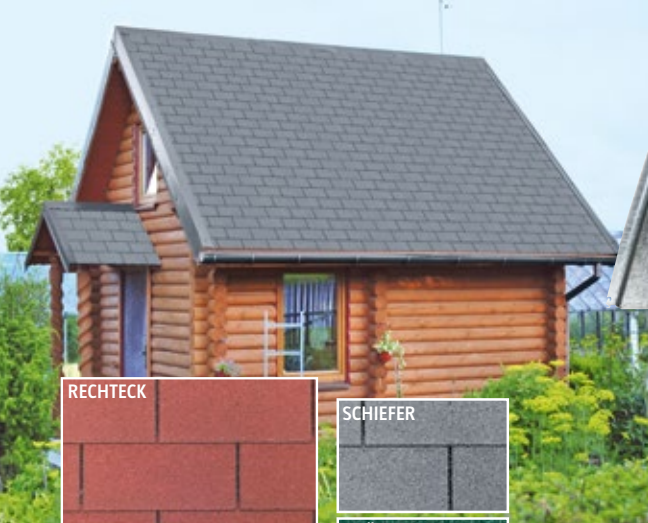

Bitumen-Dachschindeln Top Shingle 21022102/21021206/21021419
- Verbrauch: 7 Stück pro m² gedeckte Fläche,
1 Paket 25 Stk. = 3,50 m², L x B: 100 x 34 cm, Überdeckung: 14,5 cm
Rechteck, Rot, Schiefergrau, Grün m² je **9,06**
Ab 52 Karton m² je **8,77**