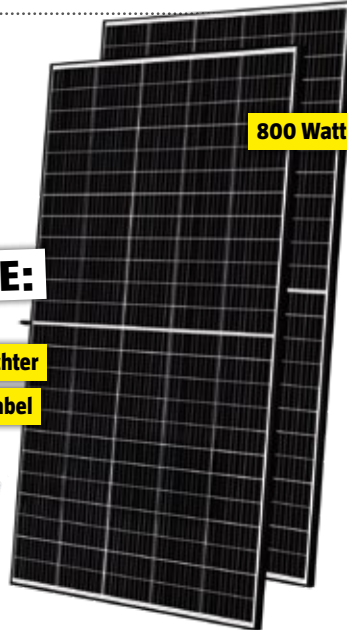

800 Watt

Balkonkraftwerk 800 Watt
30214622
- 840 Wp (2x420Wp)
- Inkl. Befestigungsmaterial Balkon
- DEYE Micro Wechselrichter
- Inkl. App Funktion **579,16**

Balkonkraftwerk 1500 Watt (o. Abb.)
30740996
- 1680 Wp (4x420Wp)
- Ohne Befestigungsmaterial
- Hoymiles Wechselrichter HM1500 **1.079,16**
Optional: DTU Wlite für App Funktion (30755671)