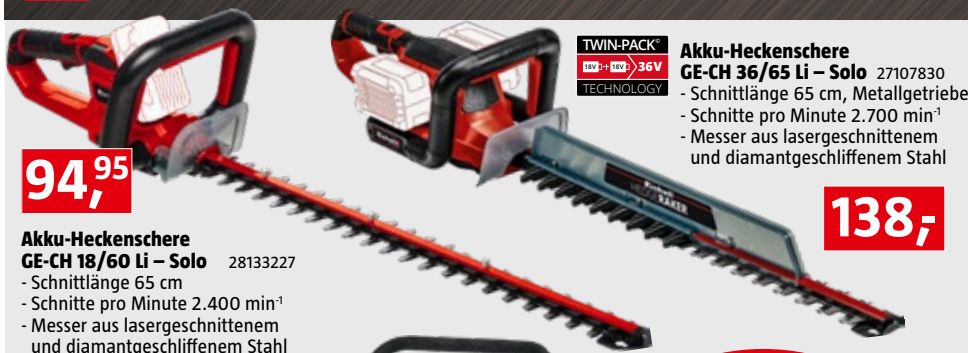

Einhell Solo-Geräte ohne Akku

94,95

Akku-Heckenschere
GE-CH 18/60 Li – Solo 28133227
- Schnittlänge 65 cm
- Schnitte pro Minute 2.400 min⁻¹
- Messer aus lasergeschnittenem und diamantgeschliffenem Stahl

TWIN-PACK®
NEW! >36V
TECHNOLOGY

Akku-Heckenschere
GE-CH 36/65 Li – Solo 27107830
- Schnittlänge 65 cm, Metallgetriebe
- Schnitte pro Minute 2.700 min⁻¹
- Messer aus lasergeschnittenem und diamantgeschliffenem Stahl

138,-