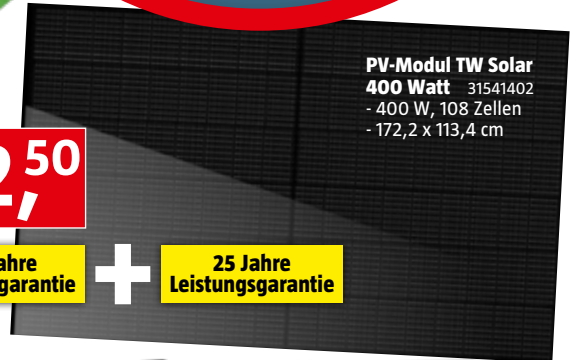

82,50

12 Jahre Produktgarantie

25 Jahre Leistungsgarantie

**PV-Modul TW Solar
400 Watt** 31541402
- 400 W, 108 Zellen
- 172,2 x 113,4 cm

Überwachung der Anlage per App bei 800 WP und optional bei 1500 WP

INKLUSIVE:

- + Solarpaneele
- + Microwechselrichter
- + 5 m Anschlusskabel

800 Watt

Balkonkraftwerk 800 Watt
30214622
- 840 Wp (2x420Wp)
- Inkl. Befestigungsmaterial Balkon
- DEYE Micro Wechselrichter
- Inkl. App Funktion **579,16**

Balkonkraftwerk 1500 Watt (o. Abb.)
30740996
- 1680 Wp (4x420Wp)
- Ohne Befestigungsmaterial
- Hoymiles Wechselrichter HM1500 **1.079,16**
Optional: DTU Wlite für App Funktion (30755671)